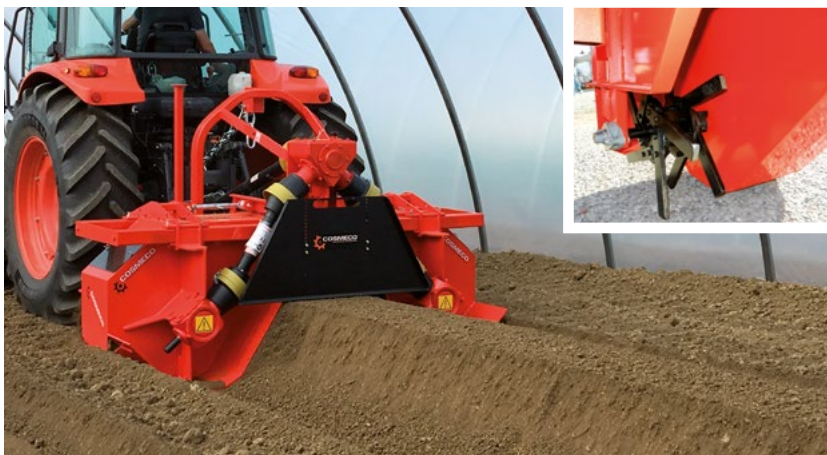

FÖR MER än 40 ÅR
Låt oss lämna skylten

Balpressar JUSTERBAR FÖR HORTIKULTUR

Justerbara sängformare för trädgårdsodling
Butteuses réglables hålltoding
Acaballonadoras ajustables para horticultura
Justerbar damfräsning för Trädgård och grönsaksodling

Sec. Max arbetar
Maximal arbetsdel

* Interass / Center-to-center-avstånd / Center-avstånd / Avstånd mellan ejes / Achsabstand

BAULATRICE JUSTERBAR FÖR VETT GRUND

Justerbar sängformer för fuktig jord
Justerbar ridger för våt jord
Acaballonadora justerbar para suelos húmedos
Justerbara vallskär för fukta golv