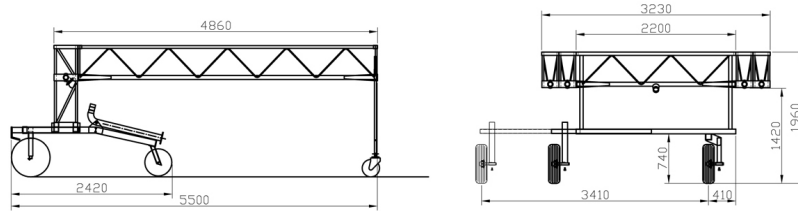

# Bevattningsramp Typ BEVA-GV

Vår senaste vikbara ramp som gör jobbet enklare.

Finns i 2 modeller fixerad ramp 20/60,26/66,30/70,36/76 eller balanserad i bredder 26/66,32/72, 38/78, 44/84meter.

Kan utrustas: tillval hydraulisk lyftanordning, filter och vridbar till 360grader.